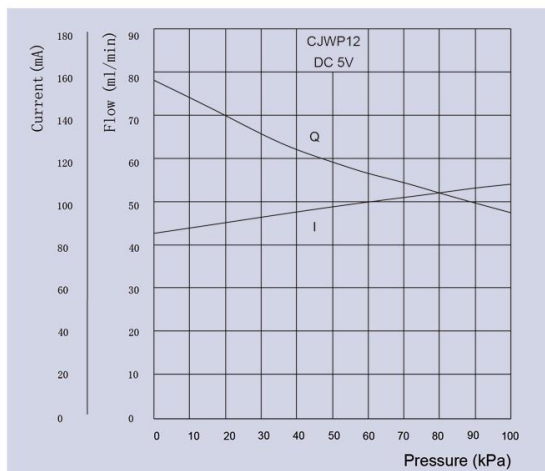

应用领域：高端醫療器械、
家用電器、
美容美體等、
清潔電器

Application: High-end medical equipment,
Household appliance,
Cosmetology and bodycare etc.
Clean appliances

產品參數表 Parameters						
型號 Model	額定電壓 Rated voltage	介質 Medium	空載流量 Free Current	空載電流 Current under no load	最大水壓 Max pressure	噪音 Noise
CJWP12-AA05A5	DC 5V	水water	60-80ml/min	≤120mA	>80KPa	<50dB
其它參數 Others						
壽命實驗 Life test		DC5V, 抽水工作10秒, 停10秒为一循环, 测试260小时以后, 测试特性变化在±20%范围内				
使用環境 Working environment		1 C -45 C, 30%-80%RH				
不同電壓規格可定制。 Different voltage available						

液 泵
Liquid Pump

產品特性圖
Performance Curve

產品構造圖
Dimension Drawing