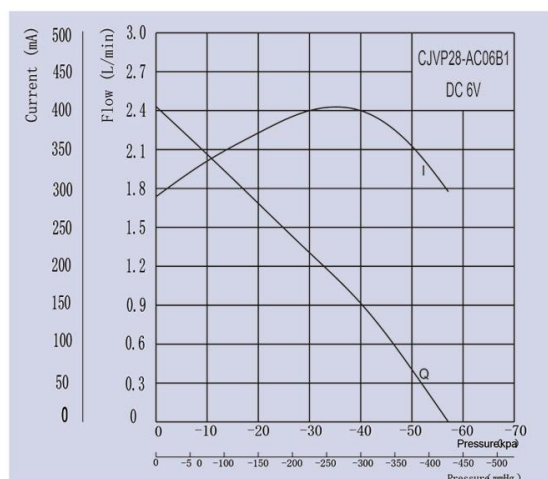

应用领域：高端醫療器械、
家用電器、
個人護理

Application: High-end medical equipment,
Household appliance,
Personal care

真空氣泵
Vacuum Pump

產品參數表 Parameters					
型號 Model	電壓 voltage	空載流量 Free flow	空載電流 Current under no load	真空度 Max vacuum	噪音 Noise
CJVP28-AC06B1	6V	>2.0L/Min	<350 mA	<-400mmHg	< 68dB
其它參數 Others					
壽命實驗 Life test	電壓6.0V, 50cc氣罐。泵抽氣0.8S, 泄氣0.4S, 為一個循環, 有效工作400H以上。				
使用環境 Working environment	5°C ~ 45°C, 30%-85%RH				
不同電壓規格可定制。Different voltages available.					

產品特性圖
Performance Curve

產品構造圖
Dimension Drawing