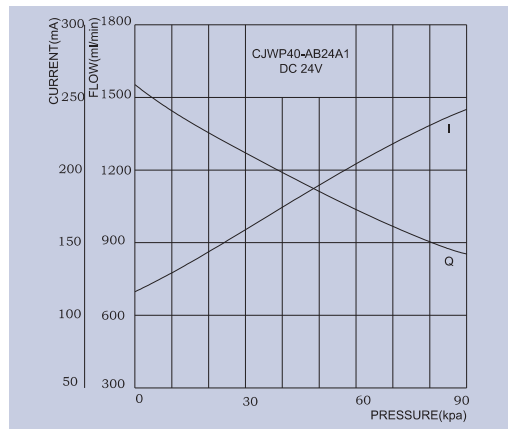

CJWP40系列 series

应用领域：高端醫療器械、
咖啡機、
飲水機、
水迴圈設備、
廚房衛浴產品、
消毒滅菌等

Application: High-end medical equipment,
Coffee maker,
Water dispenser,
Water circulating equipment,
Kitchen and bathroom,
Sterilization etc.

產品參數表 Parameters							
型號 Model	電壓 Voltage	介質 Medium	空載流量 Free flow	空載電流 Current under no load	最大電流 Max current	最大水壓 Max pressure	噪音 Noise
CJWP40-AB24A1	DC 24 V	水 water	> 1300 ml/min	< 200 mA	< 400 mA	> 200 kpa	< 60 dB
其它參數 Others							
壽命實驗 Life test			20,000次 (常溫, 負載100kpa下, 開30秒, 停10秒為一個循環)				
使用環境 Working environment			0~50°C, 75%RH				
可根據客戶具體要求進行定制。Customization based on specific customer requirements available.							

產品特性圖
Performance Curve

產品構造圖
Dimension Drawing